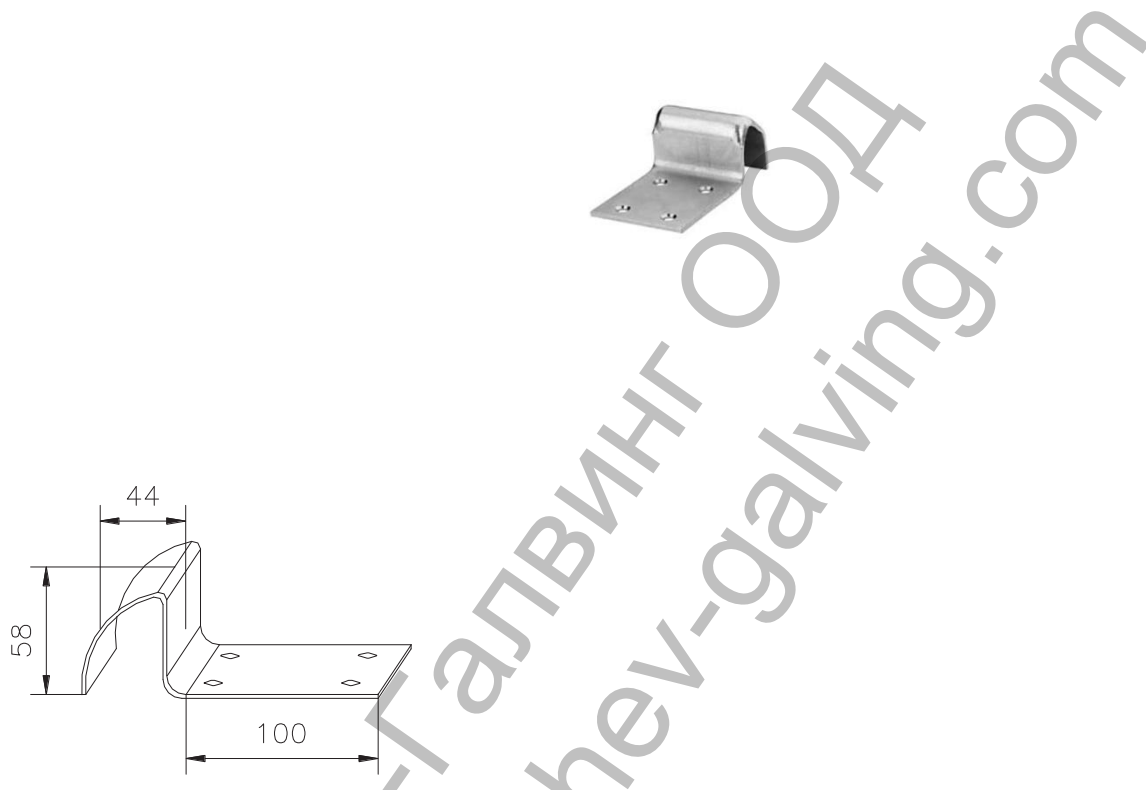

Стопер Estebro® за летящи врати 144x58 мм

Designation: Gate stopper to screw

Family: Swing gates Material: DD13 steel Finish: Zinc-plated

Description: Component which stops the opening course of a swing door. It is installed by screwing it to the floor.

Продукт: [Стопер Estebro® за летящи врати 144x58 мм](#)

Категория:

Бранд: [Estebro®](#)

Категория бранд: [Стопер Estebro®](#)